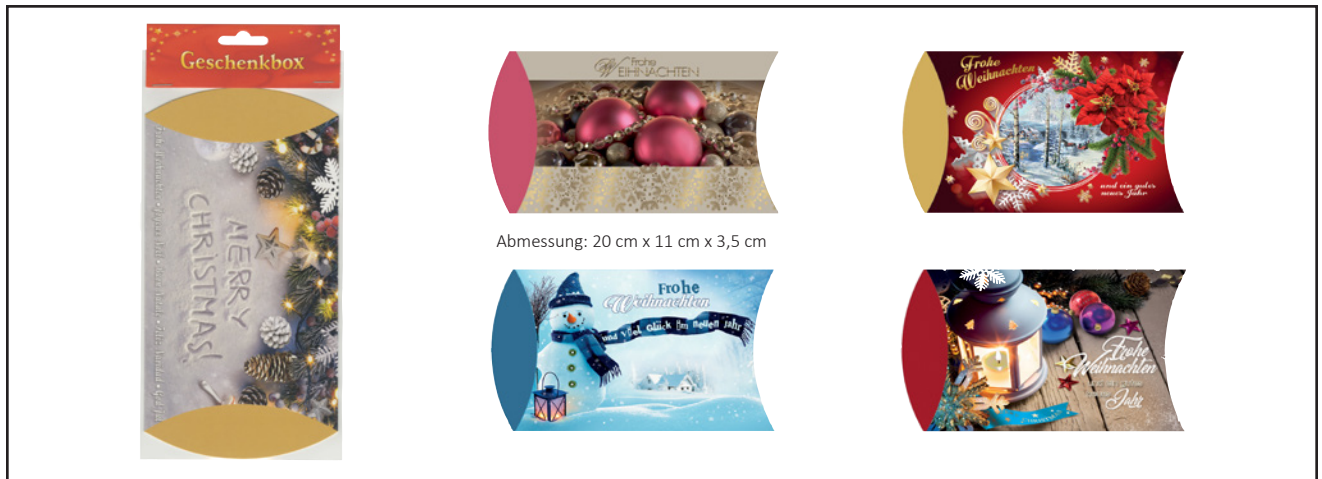

Ausführung: 4 Designs, Glimmer

Verpackung: Polybeutel, Eurolochung

VE/Umkarton: 25/50/300

Abmessung: 20 cm x 11 cm x 3,5 cm

GESCHENKSCHACHTEL „PILLOW“ Art.-Nr.: 22-0425  
 Maße: 12,5 cm x 27 cm (Verkaufsverpackung)  
 Ausführung: 5 Designs  
 Verpackung: Polybeutel, Eurolochung  
 VE/Umkarton: 15/60/120