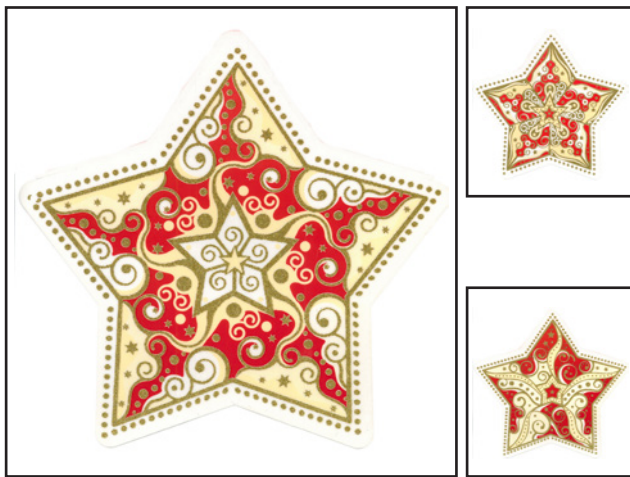

FENSTERDEKORATION (FOLIE) Art.-Nr.: 22-8550
Maße: 29 cm x 31 cm (Verkaufsverpackung)
Ausführung: 4 Designs, Glimmer, Sterne
Verpackung: Polybeutel, Eurolochung
VE/Umkarton: 50/300
4 006603 185508