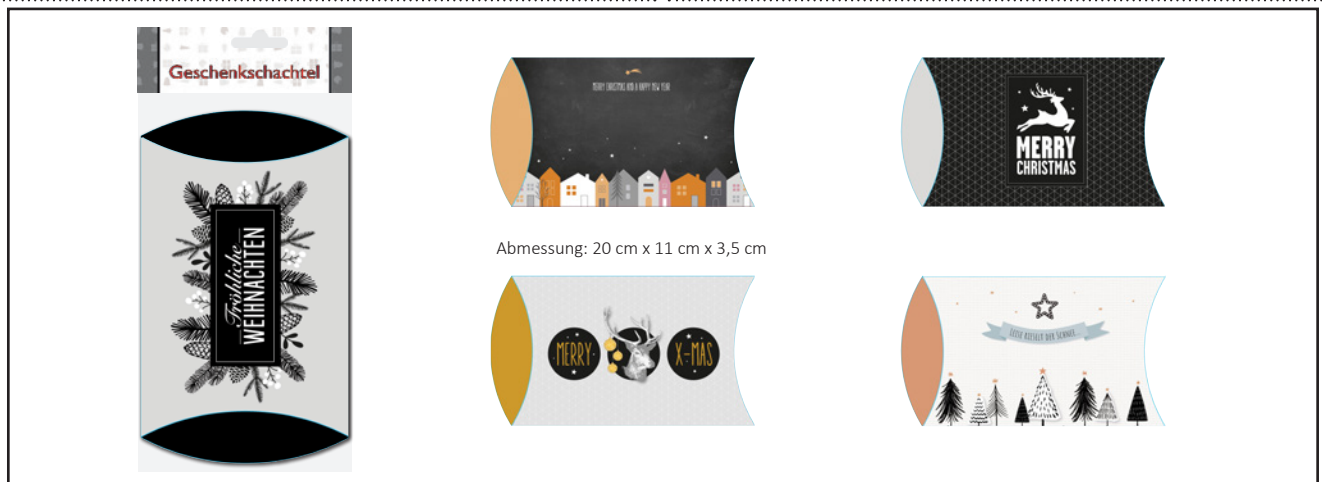

Abmessung: 20 cm x 11 cm x 3,5 cm

GESCHENKSCHACHTEL „PILLOW“ Art.-Nr.: 22-0425
Maße: 12,5 cm x 27 cm (Verkaufsverpackung)
Ausführung: 5 Designs
Verpackung: Polybeutel, Eurolochung
VE/Umkarton: 15/60/120