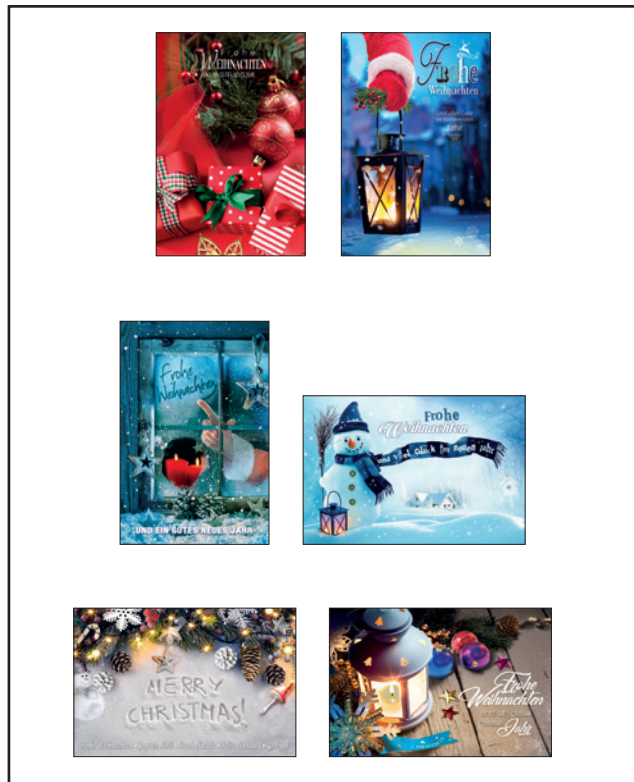

WEIHNACHTEN (FARBIGE BU)
Maße: 11,5 cm x 17 cm
Ausführung: 6 Designs
Verpackung: Polybeutel, Karton
VE/Umkarton: 100

Art.-Nr.: 22-4620