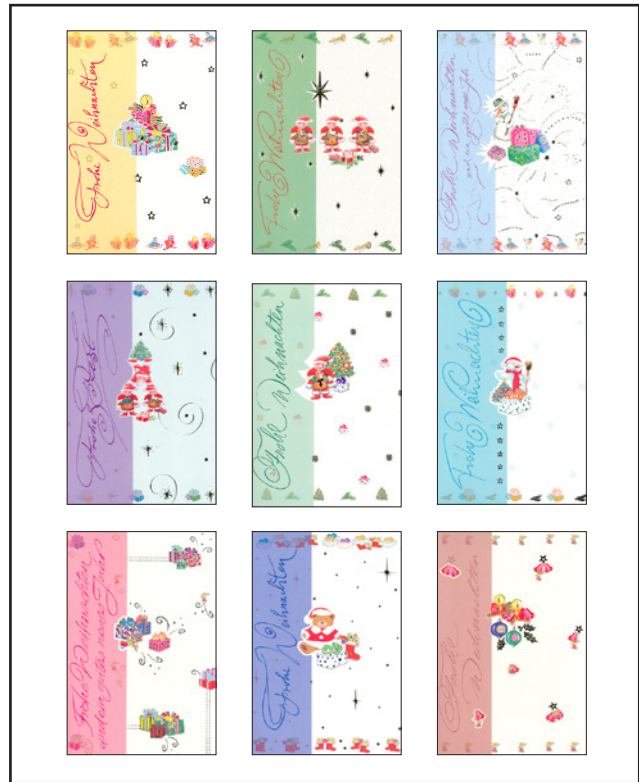

WEIHNACHTEN (FARBIGE BU)

Art.-Nr.: 22-1725

Maße: 11,5 cm x 17 cm
Ausführung: 9 Designs, folienverziert
Verpackung: Polybeutel, Karton
VE/Umkarton: 100

4 006603 221725