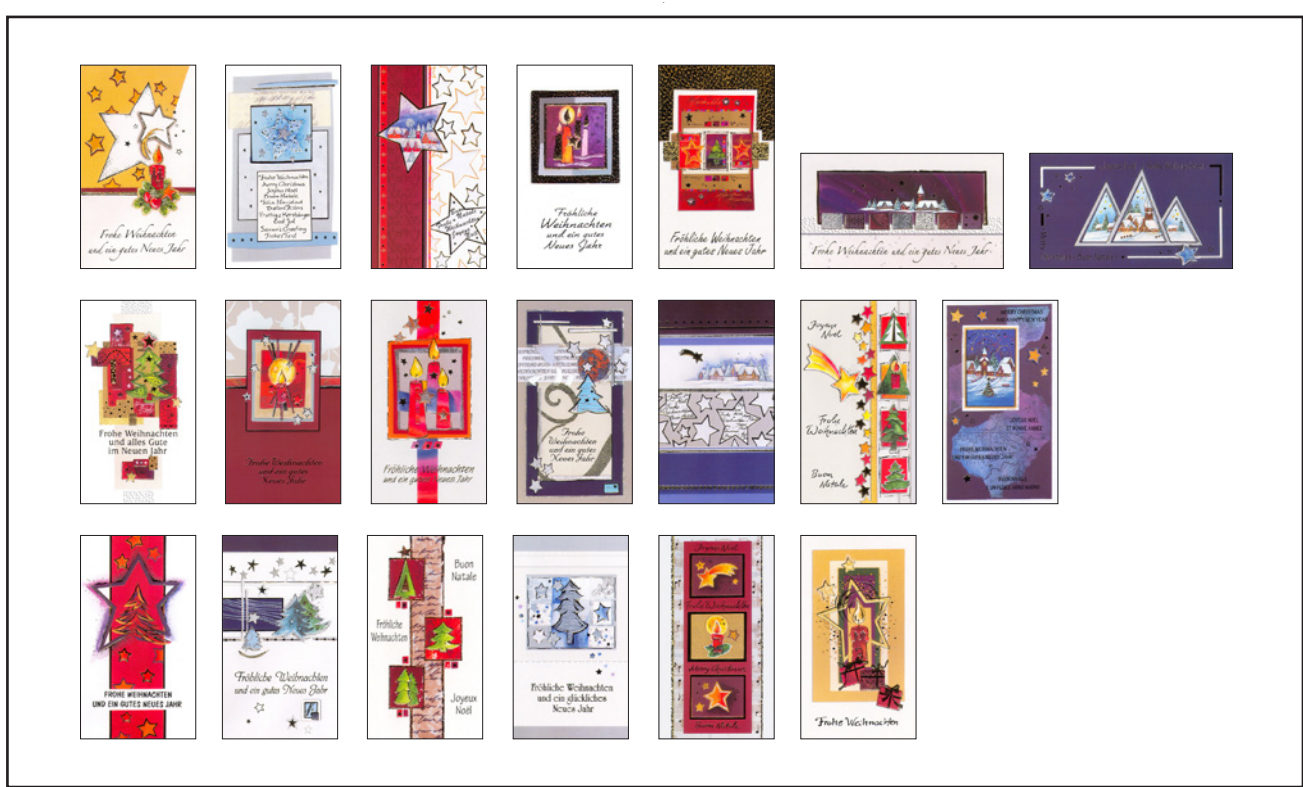

4 006603 221343

**WEIHNACHTEN „EXCLUSIV“**

22-1234-L

10 cm x 20 cm  
 20 Designs, geprägt & folienverziert  
 Polybeutel, Karton  
 100

0 000000 000000

**WEIHNACHTEN**

Art.-Nr.: 22-1000

Maße: 8,5 cm x 15 cm  
 Ausführung: 20 Designs, geprägt & folienverziert  
 Verpackung: Polybeutel, Karton  
 VE/Umkarton: 100