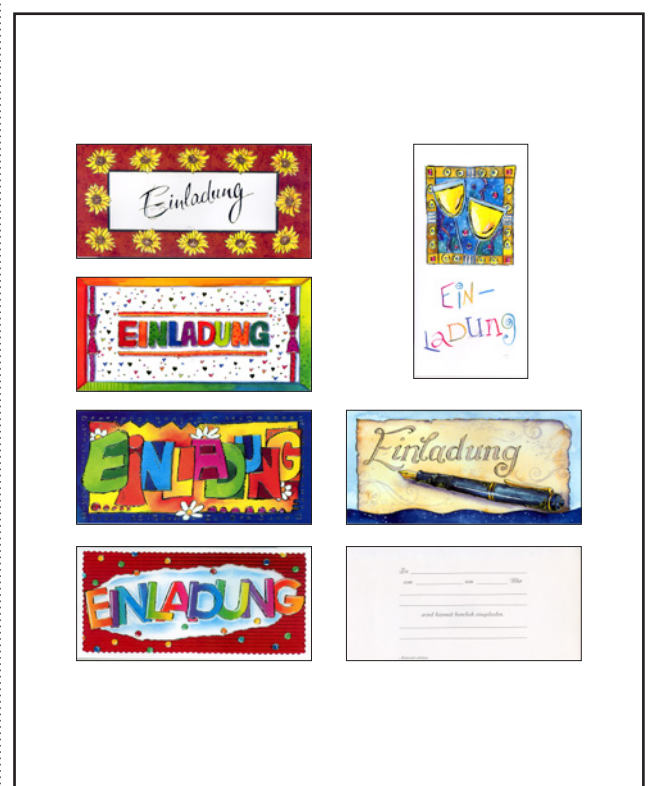

EINLADUNG MIT INNENTEXT

Maße: 10 cm x 20 cm

Ausführung: 6 Designs, geprägt & folienverziert

Verpackung: Polybeutel, Karton

VE/Umkarton: 50

Art.-Nr.: 99-2151

4 006603 992151