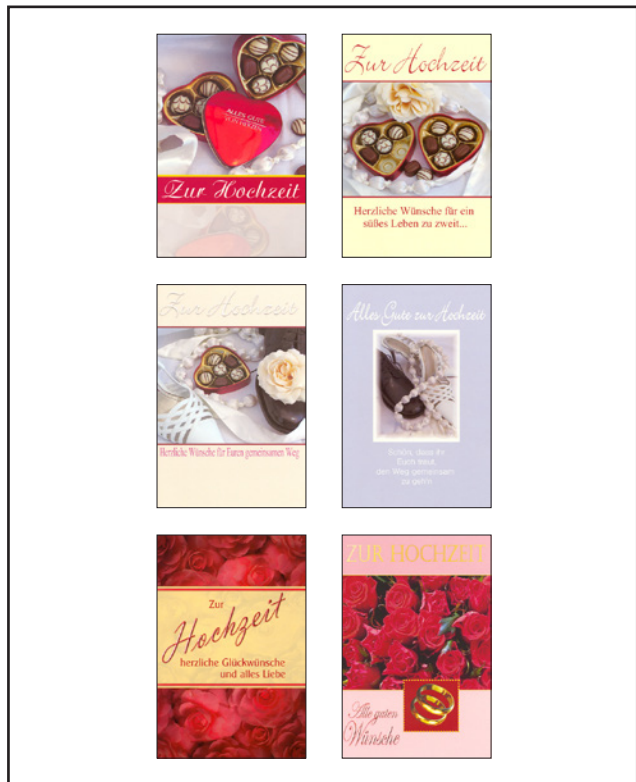

Art.-Nr.: 91-1720

**HOCHZEIT** Art.-Nr.: 91-1710  
 Maße: 11,5 cm x 17 cm  
 Ausführung: 8 Designs, geprägt & folienverziert  
 Verpackung: Polybeutel, Karton  
 VE/Umkarton: 100

**HOCHZEIT** Art.-Nr.: 91-1700  
 Maße: 11,5 cm x 17 cm  
 Ausführung: 6 Designs, folienverziert  
 Verpackung: Polybeutel, Karton  
 VE/Umkarton: 100