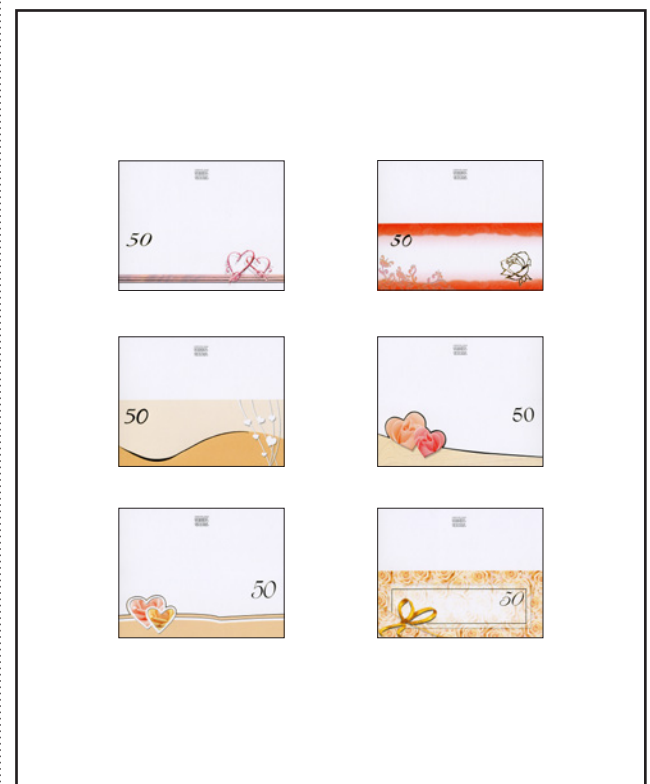

GOLDHOCHZEIT TISCHKARTEN -6ER-
Maße: 9 cm x 11 cm
Ausführung: 6 Designs, folienverziert
Verpackung: Polybeutel, Karton
VE/Umkarton: 30 Beutel

Art.-Nr.: 72-1009