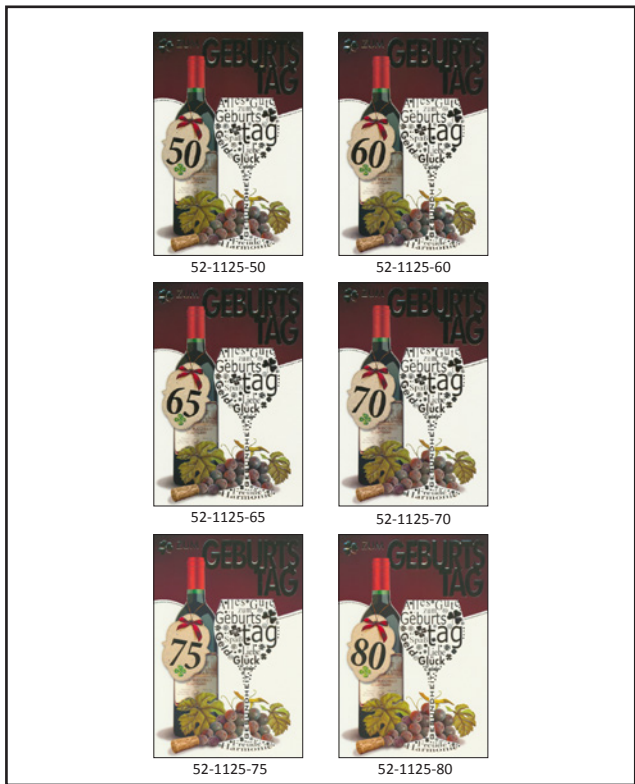

ZAHLENGEBURTSTAG

Art.-Nr.: 52-1125

Maße: 11,5 cm x 17 cm
Ausführung: 1 Design je Zahl, geprägt & folienverziert
Verpackung: Polybeutel, Karton
VE/Umkarton: 5 je Motiv oder 30 Stück sortiert