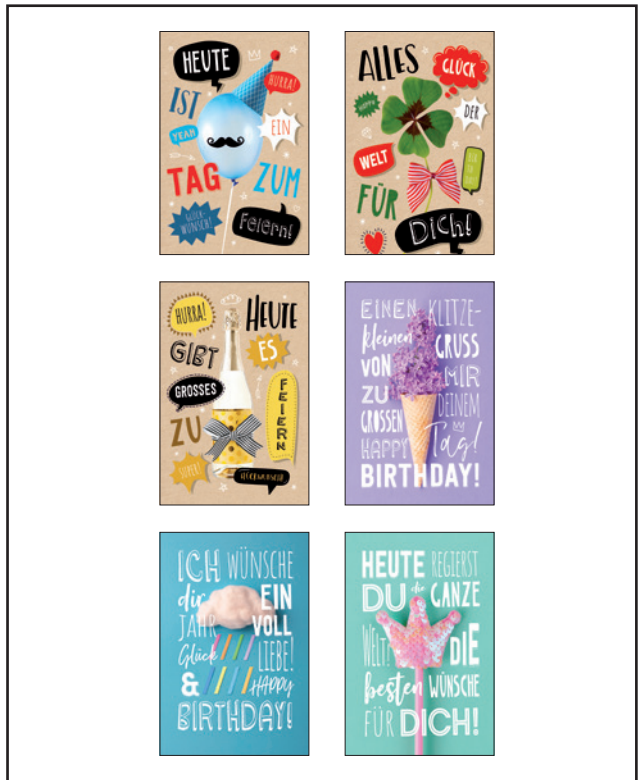

GEBURTSTAG (FARBIGE BU)

Maße: 11,5 cm x 17 cm
Ausführung: 6 Designs
Verpackung: Polybeutel, Karton
VE/Umkarton: 100

Art.-Nr.: 51-6650

4 006603 166507