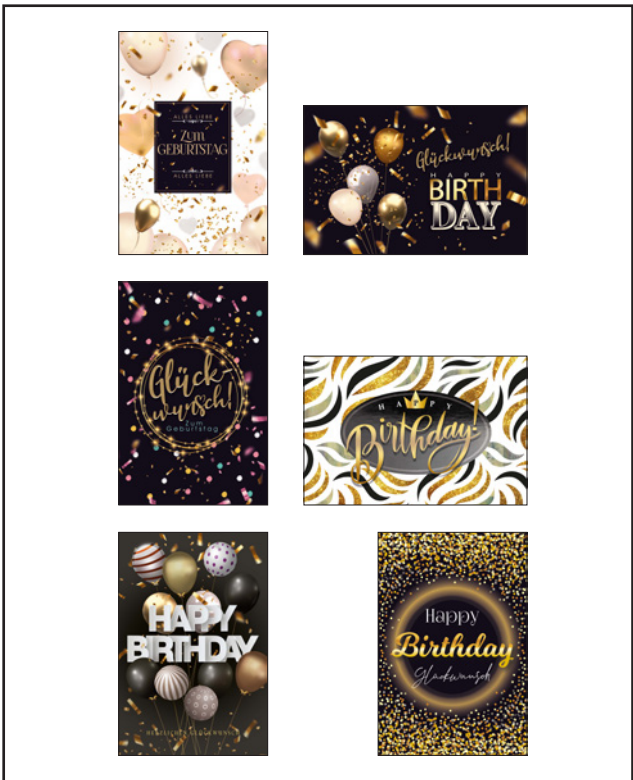

Art.-Nr.: 51-6680

4 006603 166804

**GEBURTSTAG (FARBIGE BU)**

Maße: 11,5 cm x 17 cm  
Ausführung: 6 Designs  
Verpackung: Polybeutel, Karton  
VE/Umkarton: 100

Art.-Nr.: 51-6670

4 006603 166705

**GEBURTSTAG (FARBIGE BU)**